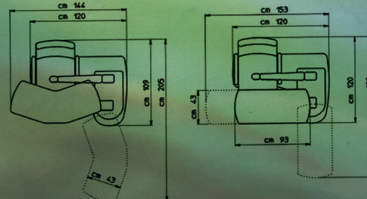

F.I.S.O.

Via IV Novembre 118 - 21058 Solbiate Olona (VA) - Italy - Tel. +39 0331 640979 - Fax +39 0331 640988 - info.fiso@libero.it - www.fiso.info